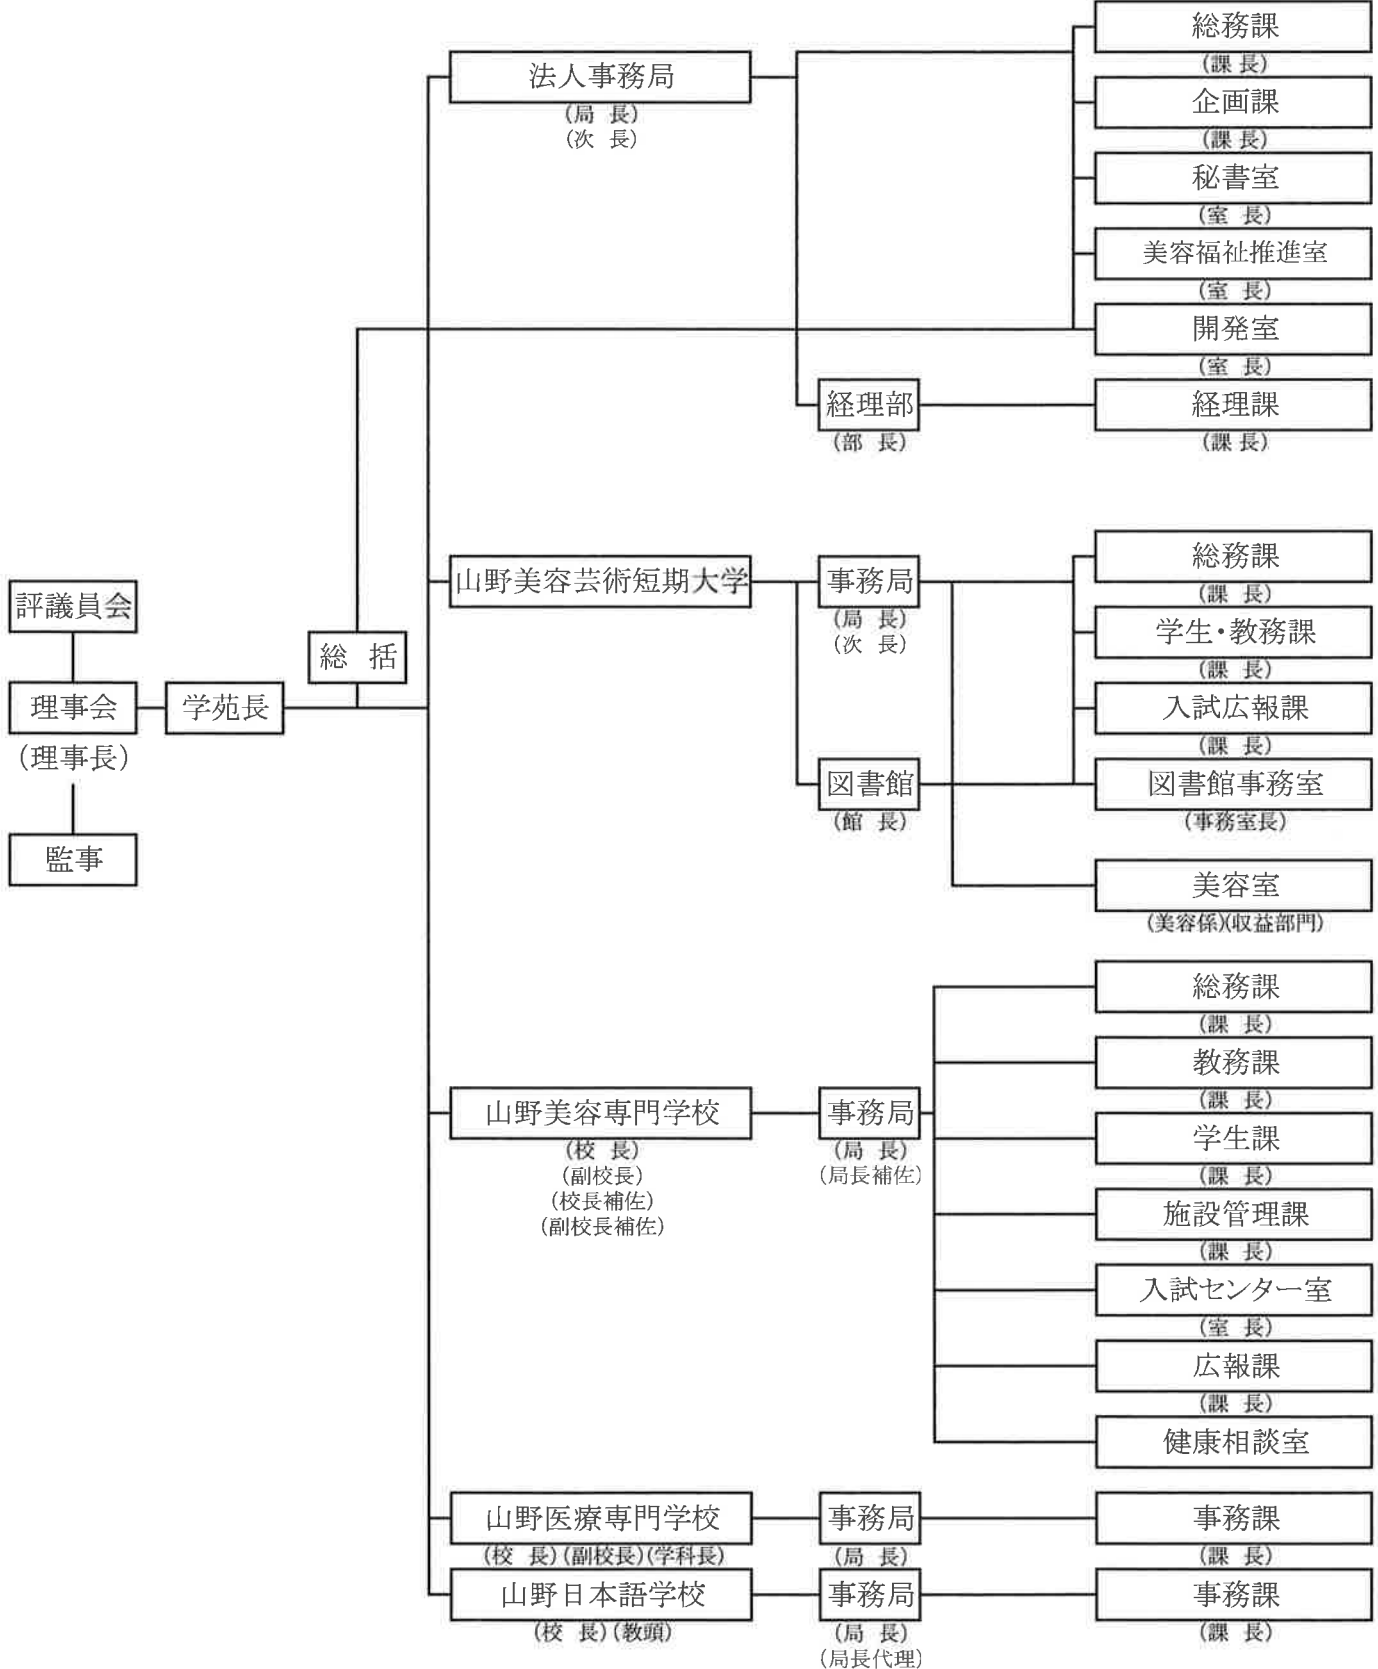

学校法人の事務組織

平成23年5月1日現在

学校法人名	山野学苑
法人番号	132055