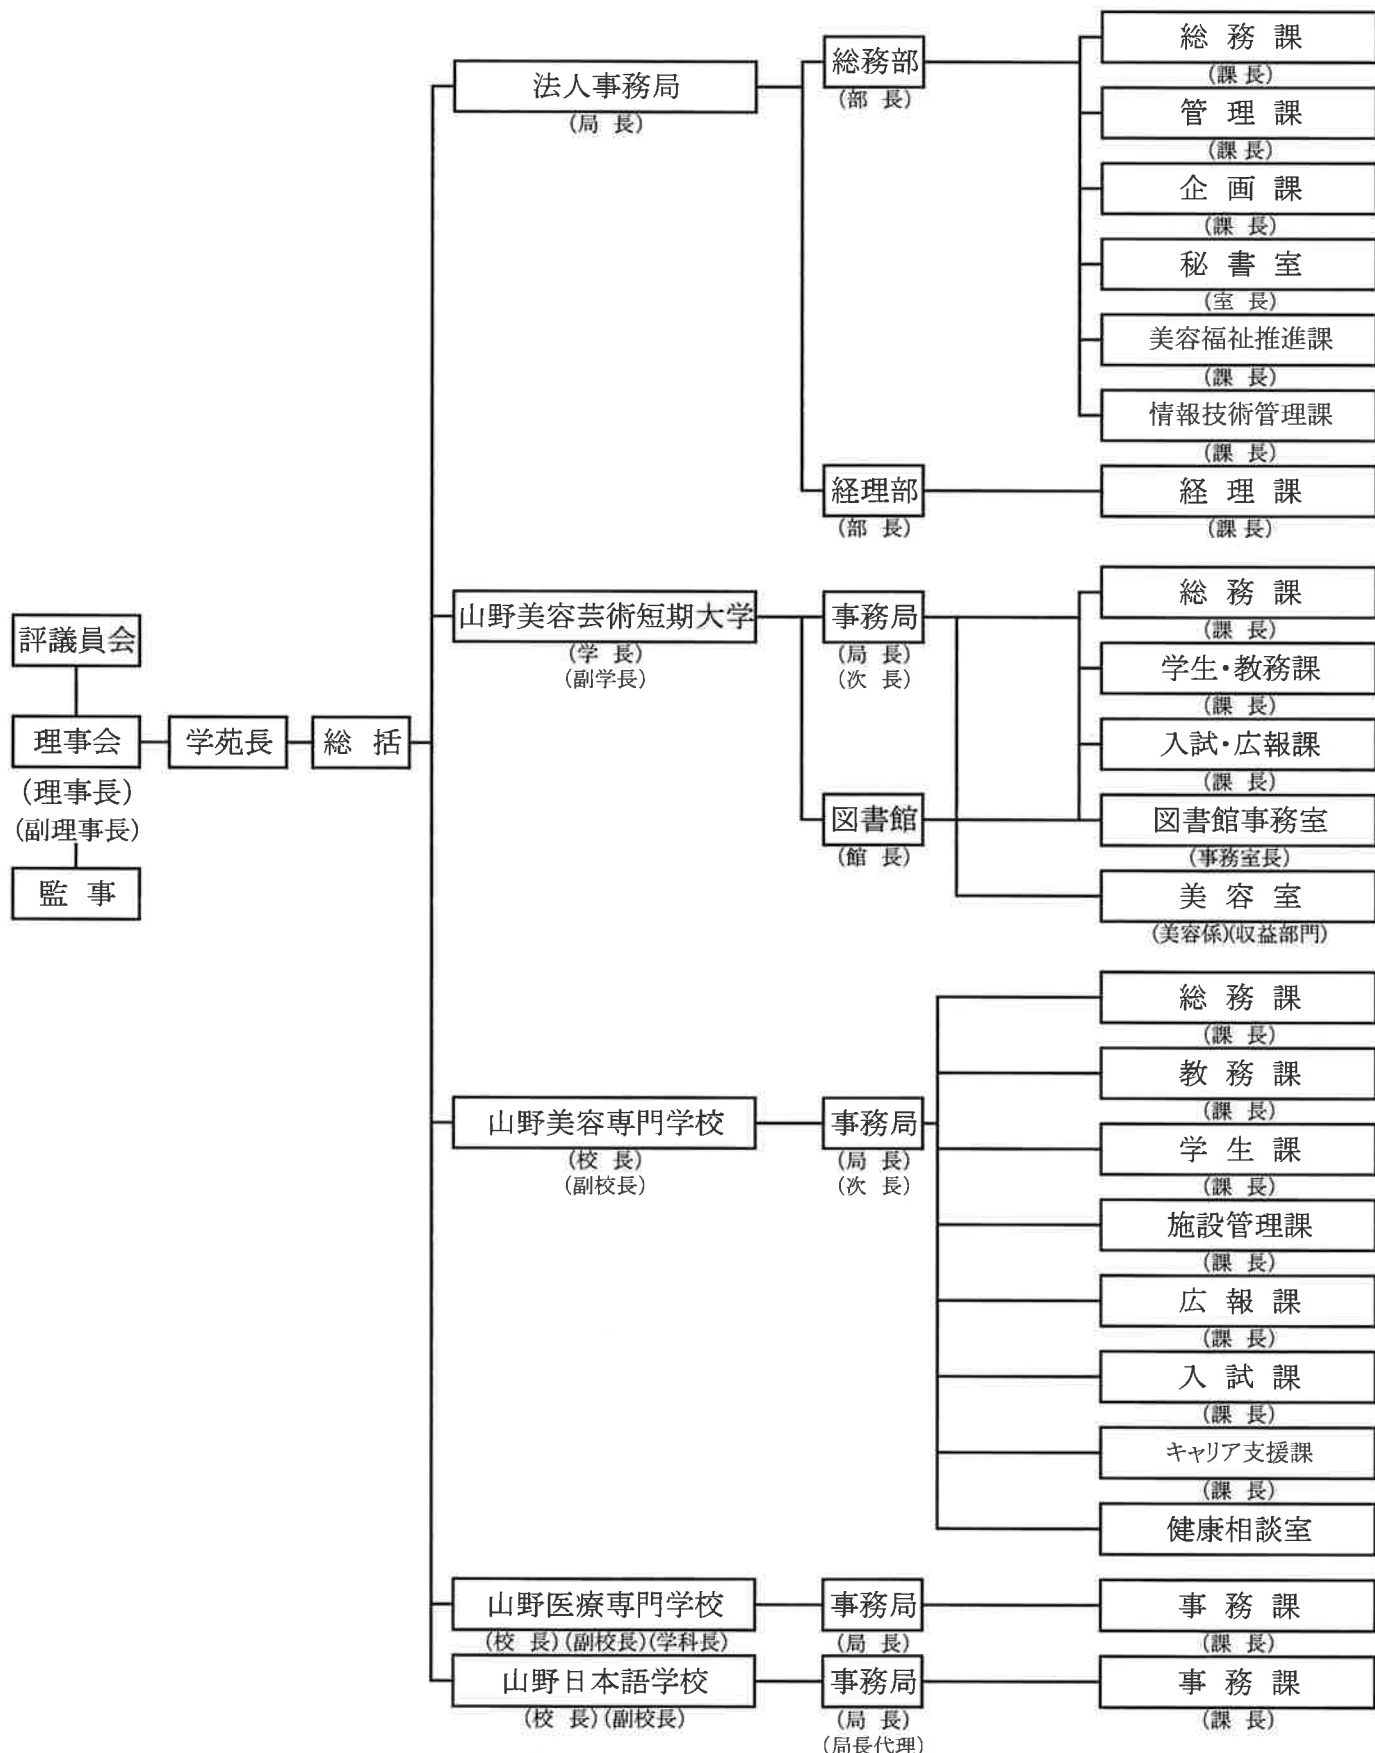

学校法人の事務組織

平成24年5月1日現在

学校法人名	山野学苑
法人番号	132055