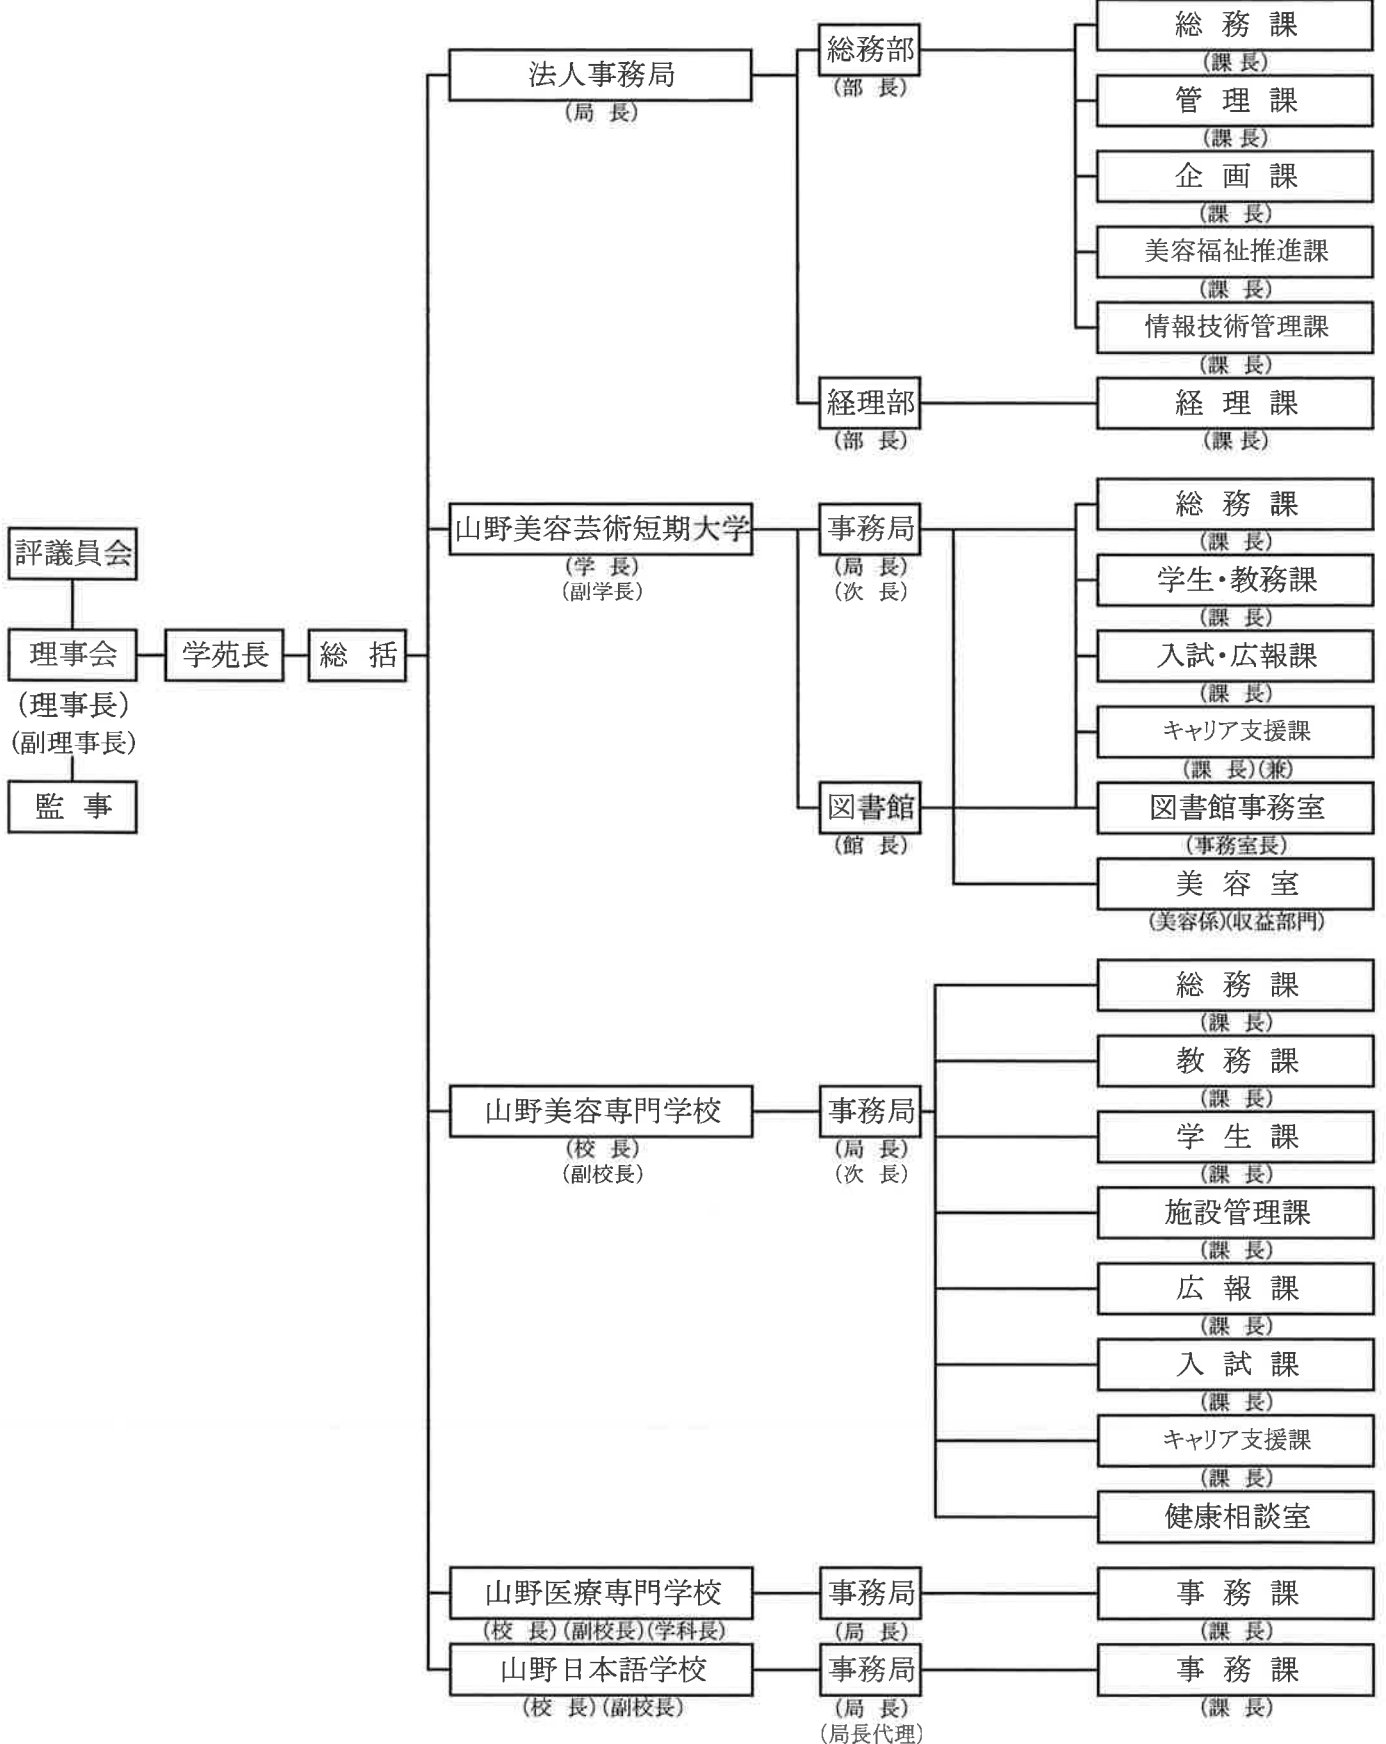

学校法人の事務組織

平成25年5月1日現在

学校法人名	山野学苑
法人番号	132055