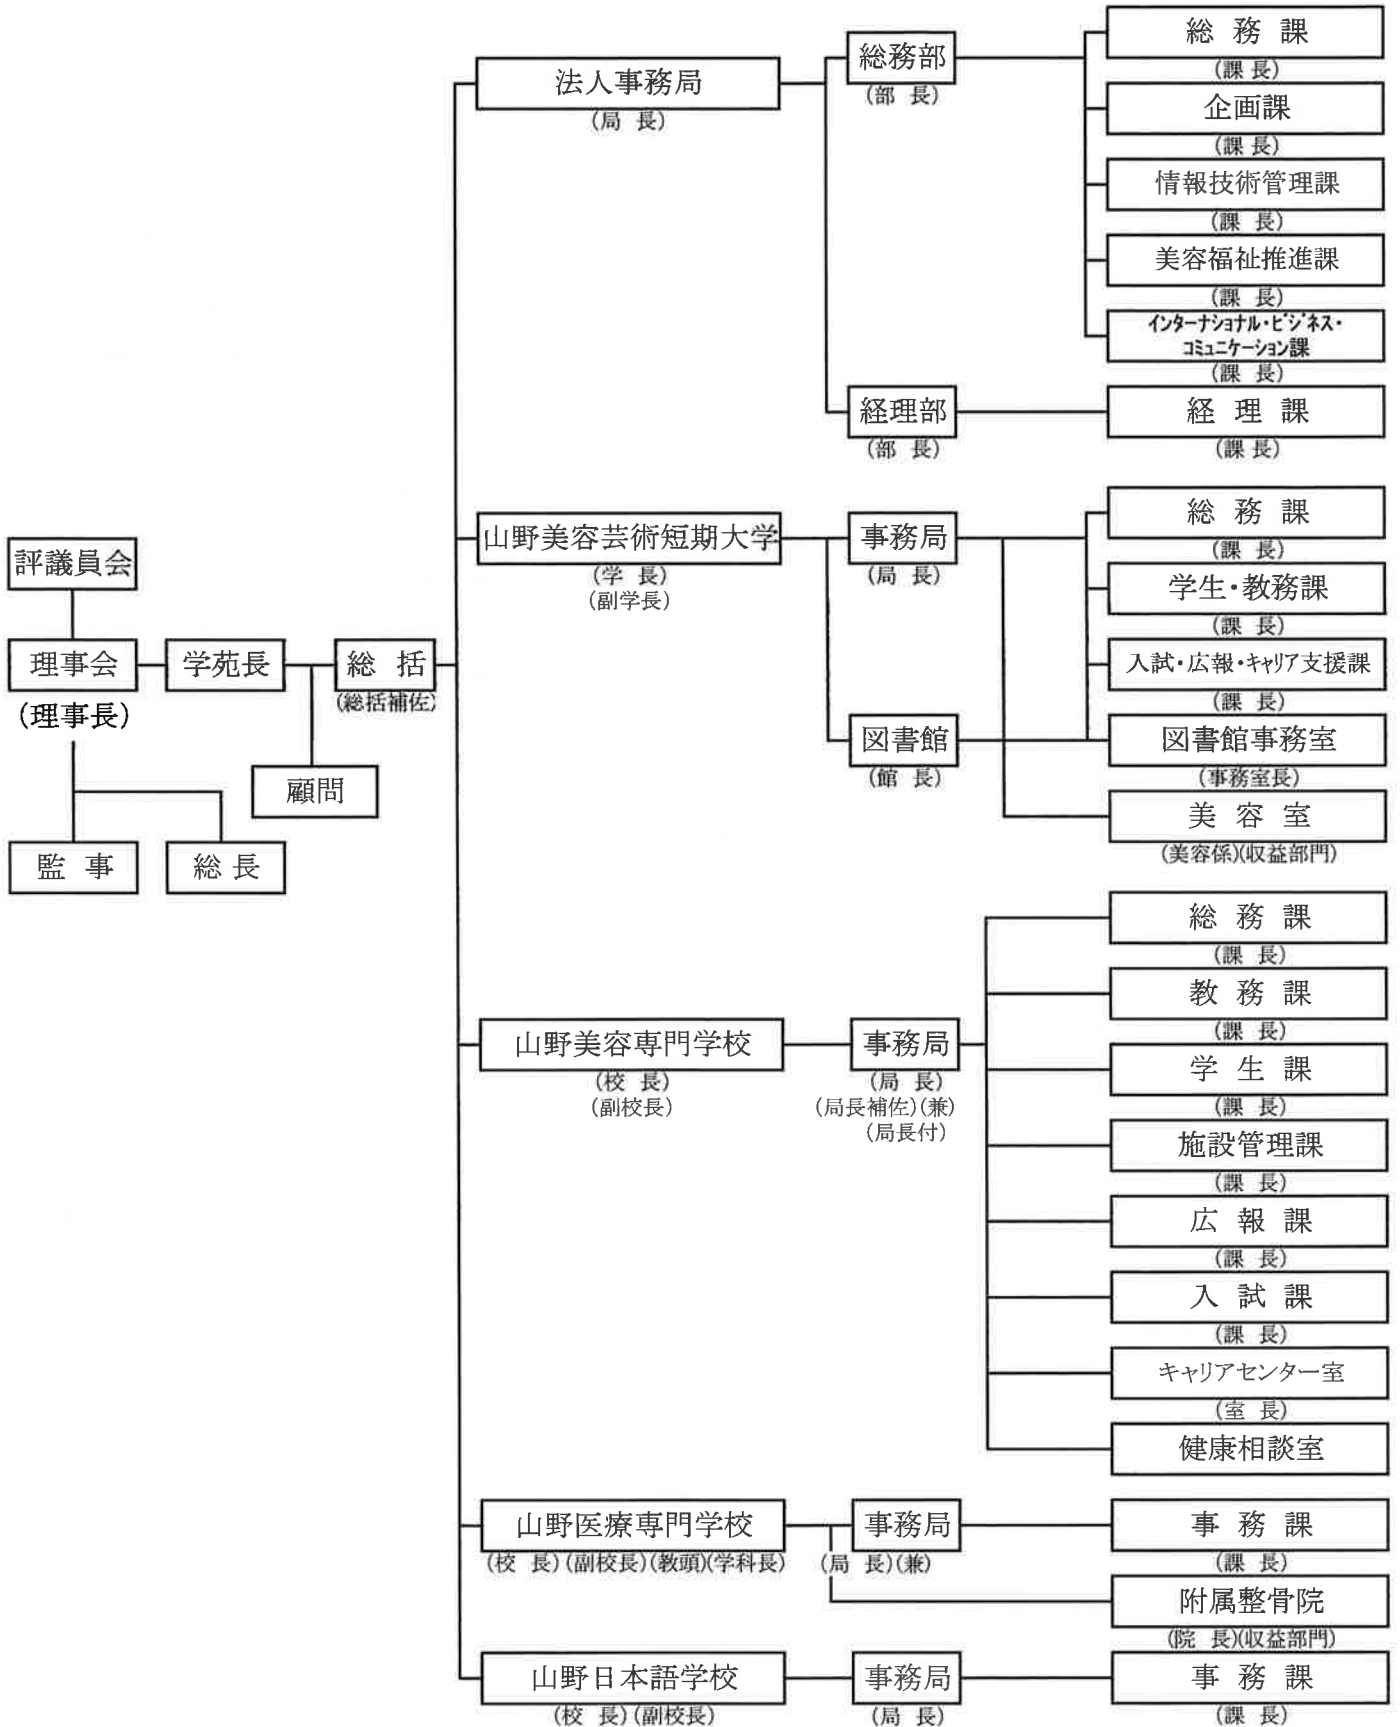

学校法人の事務組織

平成26年5月1日現在